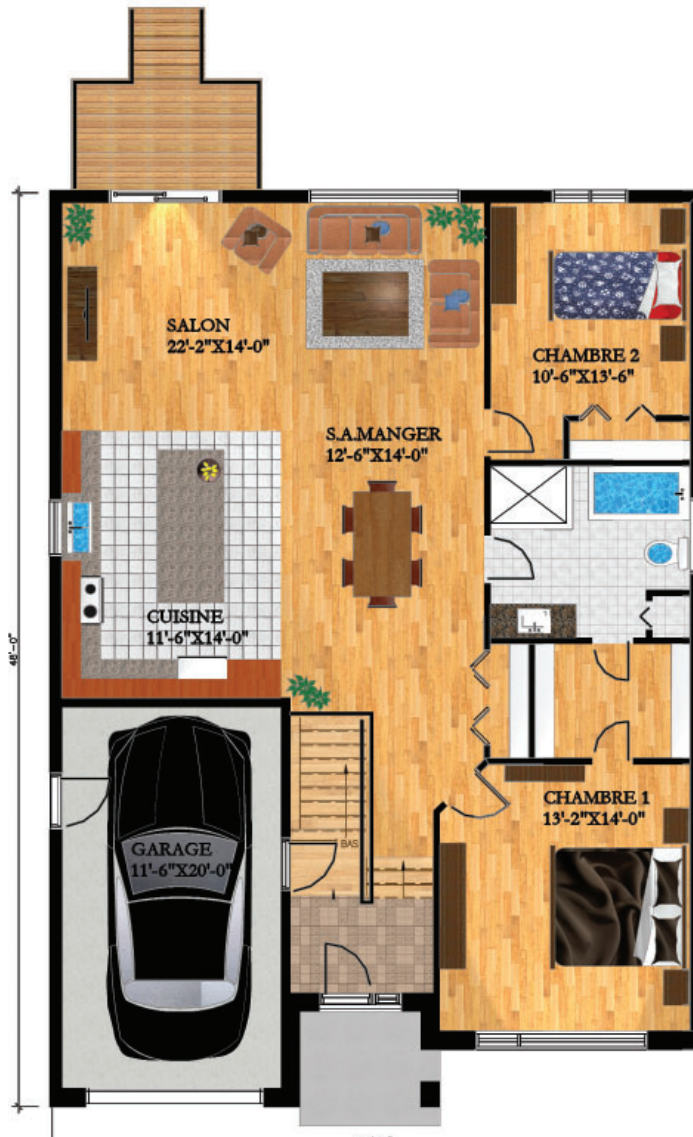

MODÈLE

# Emma

Bungalow

Somptueux bungalow avec garage parfait pour la vie de famille. Avec ses vastes aires communes, sa grande salle de bain communicante avec la chambre des maîtres et son spacieux walk-in cette maison de style moderne est idéale pour tous! Chacun de nos modèles peut être modifié selon vos besoins.

## PLAN DE REZ-DE-CHAUSSÉE