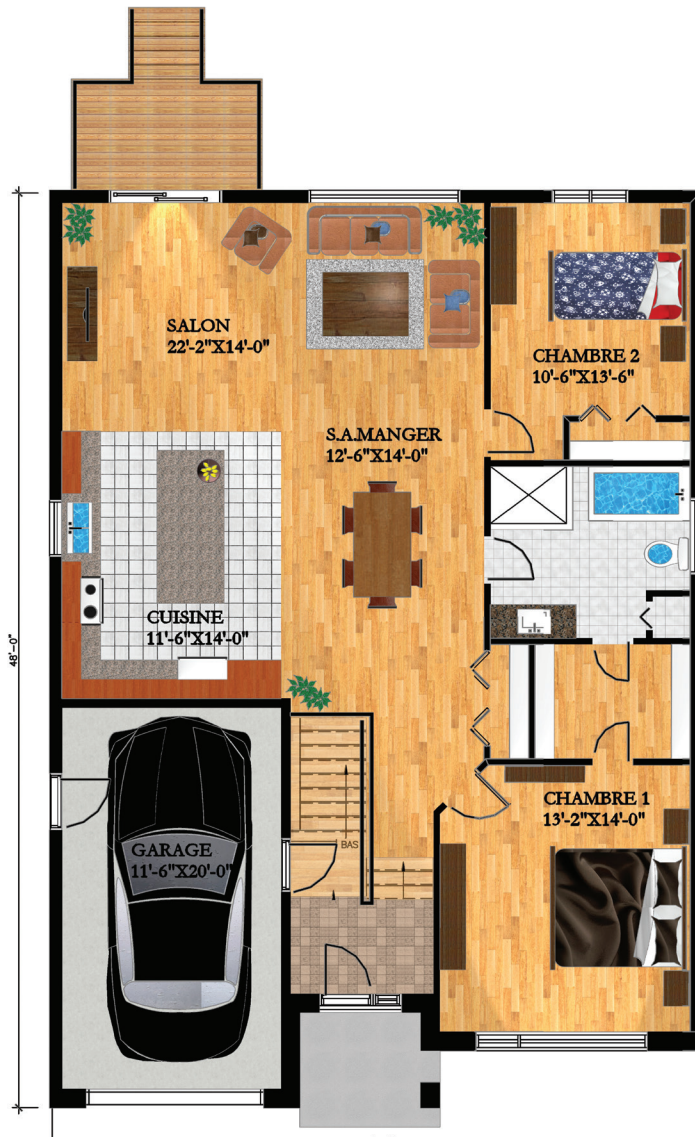

MODÈLE

Emma

Bungalow

Somptueux bungalow avec garage parfait pour la vie de famille. Avec ses vastes aires communes, sa grande salle de bain communicante avec la chambre des maîtres et son spacieux walk-in cette maison de style moderne est idéale pour tous! Chacun de nos modèles peut être modifié selon vos besoins.

PLAN DE REZ-DE-CHAUSSÉE

CARACTÉRISTIQUES

- Superficie **1300 pi²**
- Chambre à coucher **3**
- Salle de bain **1**

450.592.4330

info@habitationsjlsco.com

R.B.Q: 5687-5248

HABITATIONS
JLS CÔTÉ

HABITATIONSJLSCOTE.COM