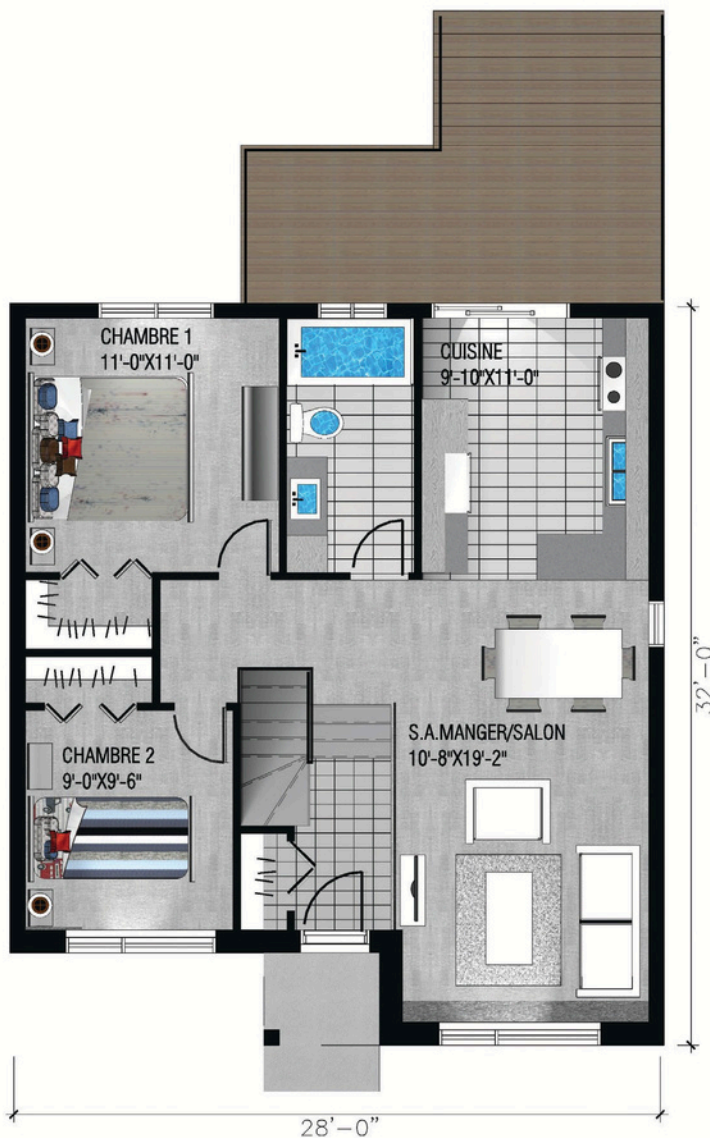

MODÈLE

Mélyane

Bungalow

Coquet bungalow très convivial et économique pour 1er acheteur. Un petit chez-soi fonctionnel avec garde-robe de type walk-in dans la chambre des maîtres et une aire commune linéaire permettant plusieurs aménagements d'espaces.

Chacun de nos modèles peut être modifié selon vos besoins.

PLAN DE REZ-DE-CHAUSSÉE

CARACTÉRISTIQUES

- Superficie **835 pi²**
- Chambre à coucher **2**
- Salle de bain **1**

450.592.4330

info@habitationsjlscore.com