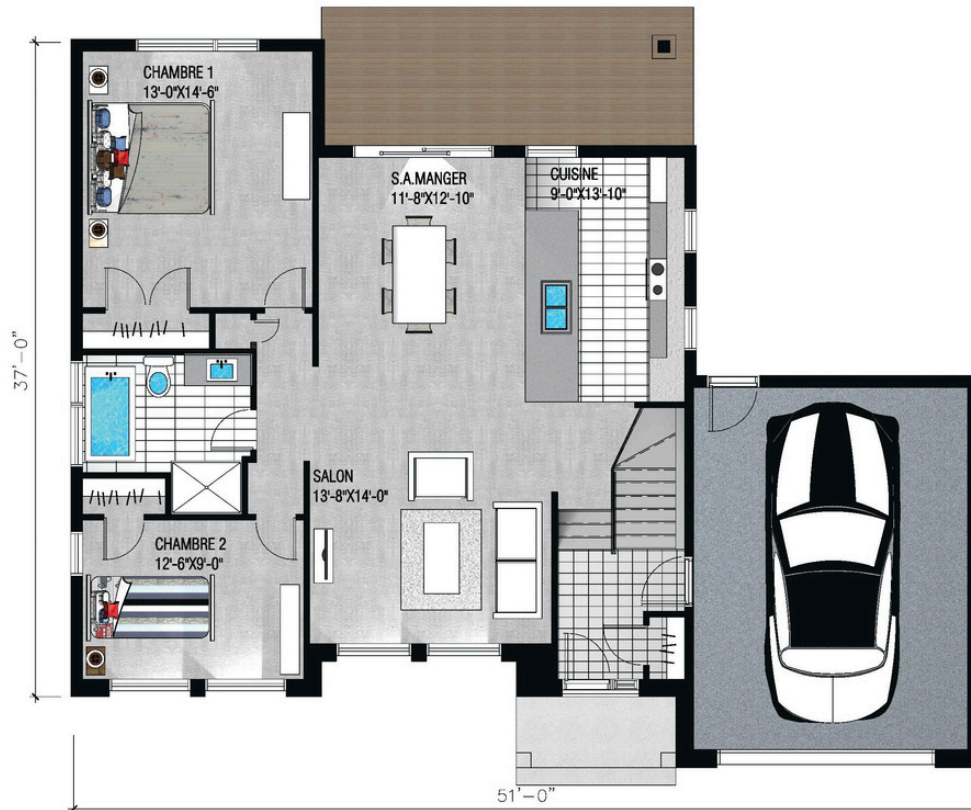

MODÈLE

Léa

Bungalow

Magnifique bungalow de 1147 pc conçu pour apprécier la nature environnante et les grands espaces grâce à sa très grande fenestration, son balcon couvert et ses plafonds de 10 pieds dans les aires communes. Son très grand îlot permet une utilisation très fonctionnelle et conviviale de l'espace cuisine.

 Chacun de nos modèles peut être modifié selon vos besoins.

PLAN DE REZ-DE-CHAUSSÉE

CARACTÉRISTIQUES

-  Superficie **1147 pi²**
-  Chambre à coucher **2**
-  Salle de bain **1**

450.592.4330

info@habitationsjlescote.com