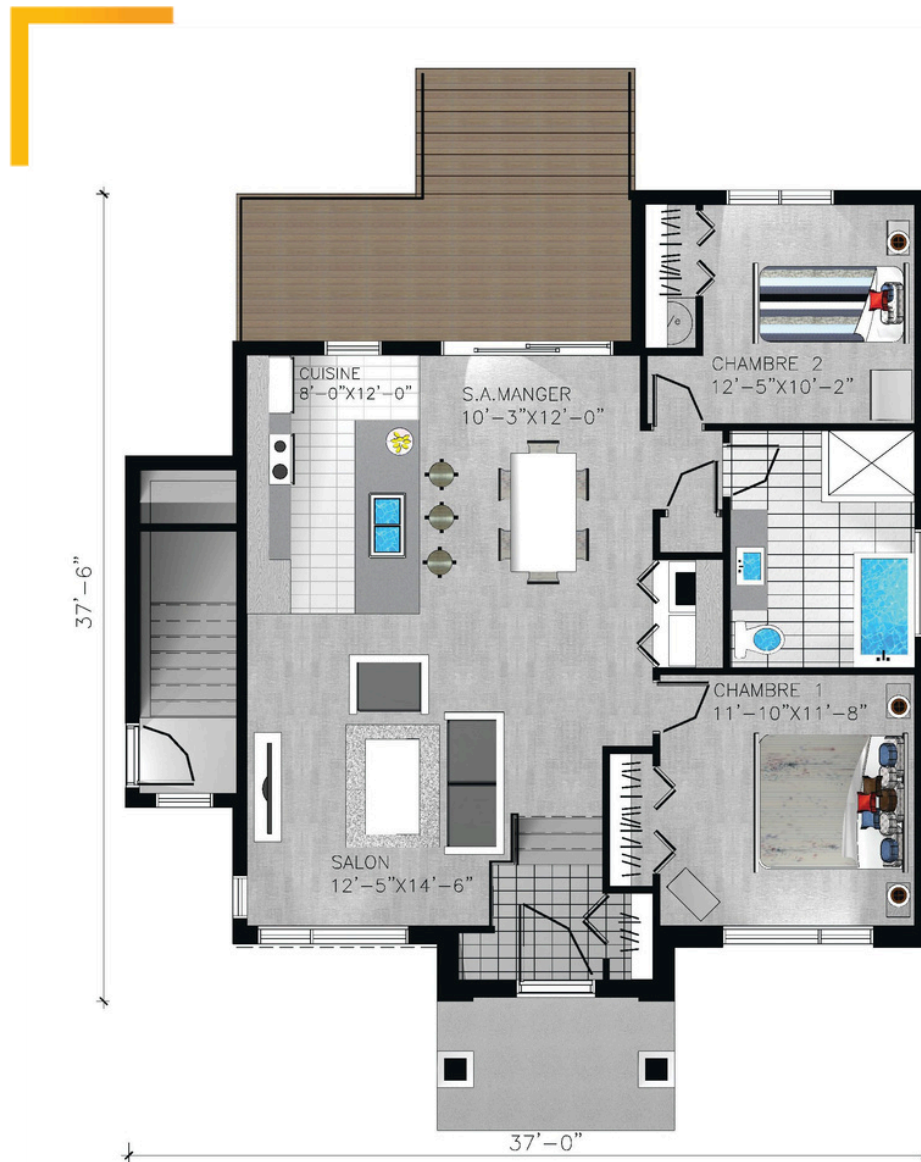

MODÈLE
Arielle

Bungalow

Avec ses plafonds de 9 pieds de hauteur dans les aires communes, son grand îlot et son balcon couvert, ce confortable bungalow est idéal pour les réunions familiales ou une soirée entre amis. Bien éclairée, cette maison saura certainement vous plaire !

Chacun de nos modèles peut être modifié selon vos besoins.

PLAN DE REZ-DE-CHAUSSÉE

CARACTÉRISTIQUES

- Superficie **1018 pi²**
- Chambre à coucher **2**
- Salle de bain **1**

450.592.4330

info@habitationsjlscore.com