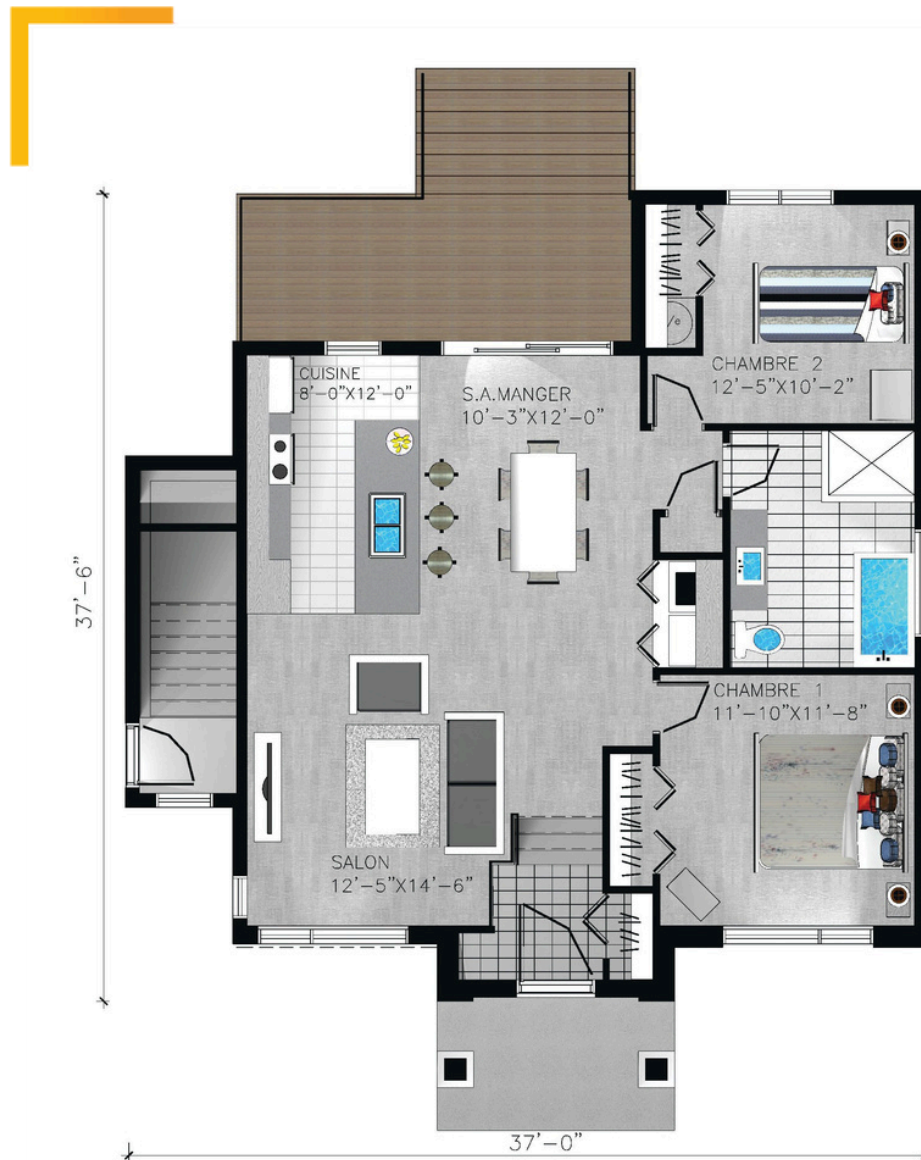

MODÈLE
Arielle

Bungalow

Avec ses plafonds de 9 pieds de hauteur dans les aires communes, son grand îlot et son balcon couvert, ce confortable bungalow est idéal pour les réunions familiales ou une soirée entre amis. Bien éclairée, cette maison saura certainement vous plaire !

Chacun de nos modèles peut être modifié selon vos besoins.

PLAN DE REZ-DE-CHAUSSÉE

CARACTÉRISTIQUES

- Superficie **1018 pi²**
- Chambre à coucher **2**
- Salle de bain **1**

450.592.4330

info@habitationsjlscore.com

HABITATIONS
JLS CÔTÉ
R.B.Q: 2625-5604

HABITATIONSJLSCOTE.COM

MODÈLE

Arielle

Bungalow

Avec ses plafonds de 9 pieds de hauteur dans les aires communes, son grand îlot et son balcon couvert, ce confortable bungalow est idéal pour les réunions familiales ou une soirée entre amis. Bien éclairée, cette maison saura certainement vous plaire !